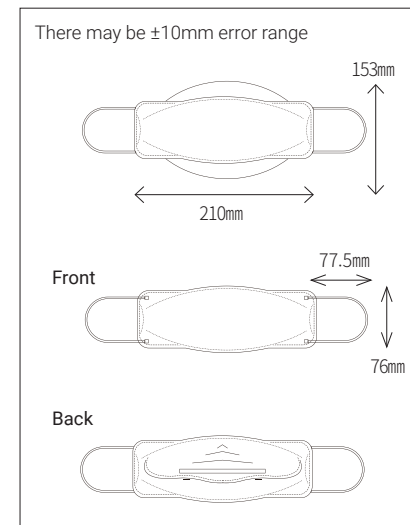

Approuvé par la KFDA

La conception ergonomique de la structure pliante à 3 niveaux permet d'éviter de toucher les lèvres.

Class number 32200

Taille Large certification KF94/FFP2

Couleur Blanc, Noir Composition Tissu non tissé, filtre MB Fil de nez 80mm

Oreille 155mm Largeur 210mm

Longueur 153mm

2PCS X 25PCS (WHITE)

1PC X 50PCS (WHITE)

1PC X 50PCS (BLACK)

2PCS

1PC

1PC