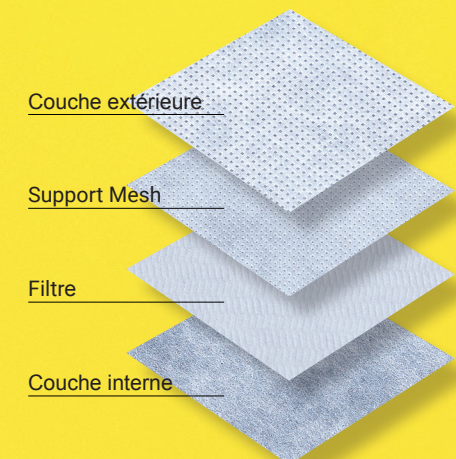

- - L'efficacité de l'élimination des poussières, c'est-à-dire la vitesse à laquelle le masque filtre les poussières lors de l'inhalation d'air.
- - Résistance à l'entrée d'air du visage, Résistance que reçoit l'intérieur du masque lors de l'inspiration
- - Taux de fuite d'air, Le taux de fuite d'air à travers l'espace entre le masque et le visage.